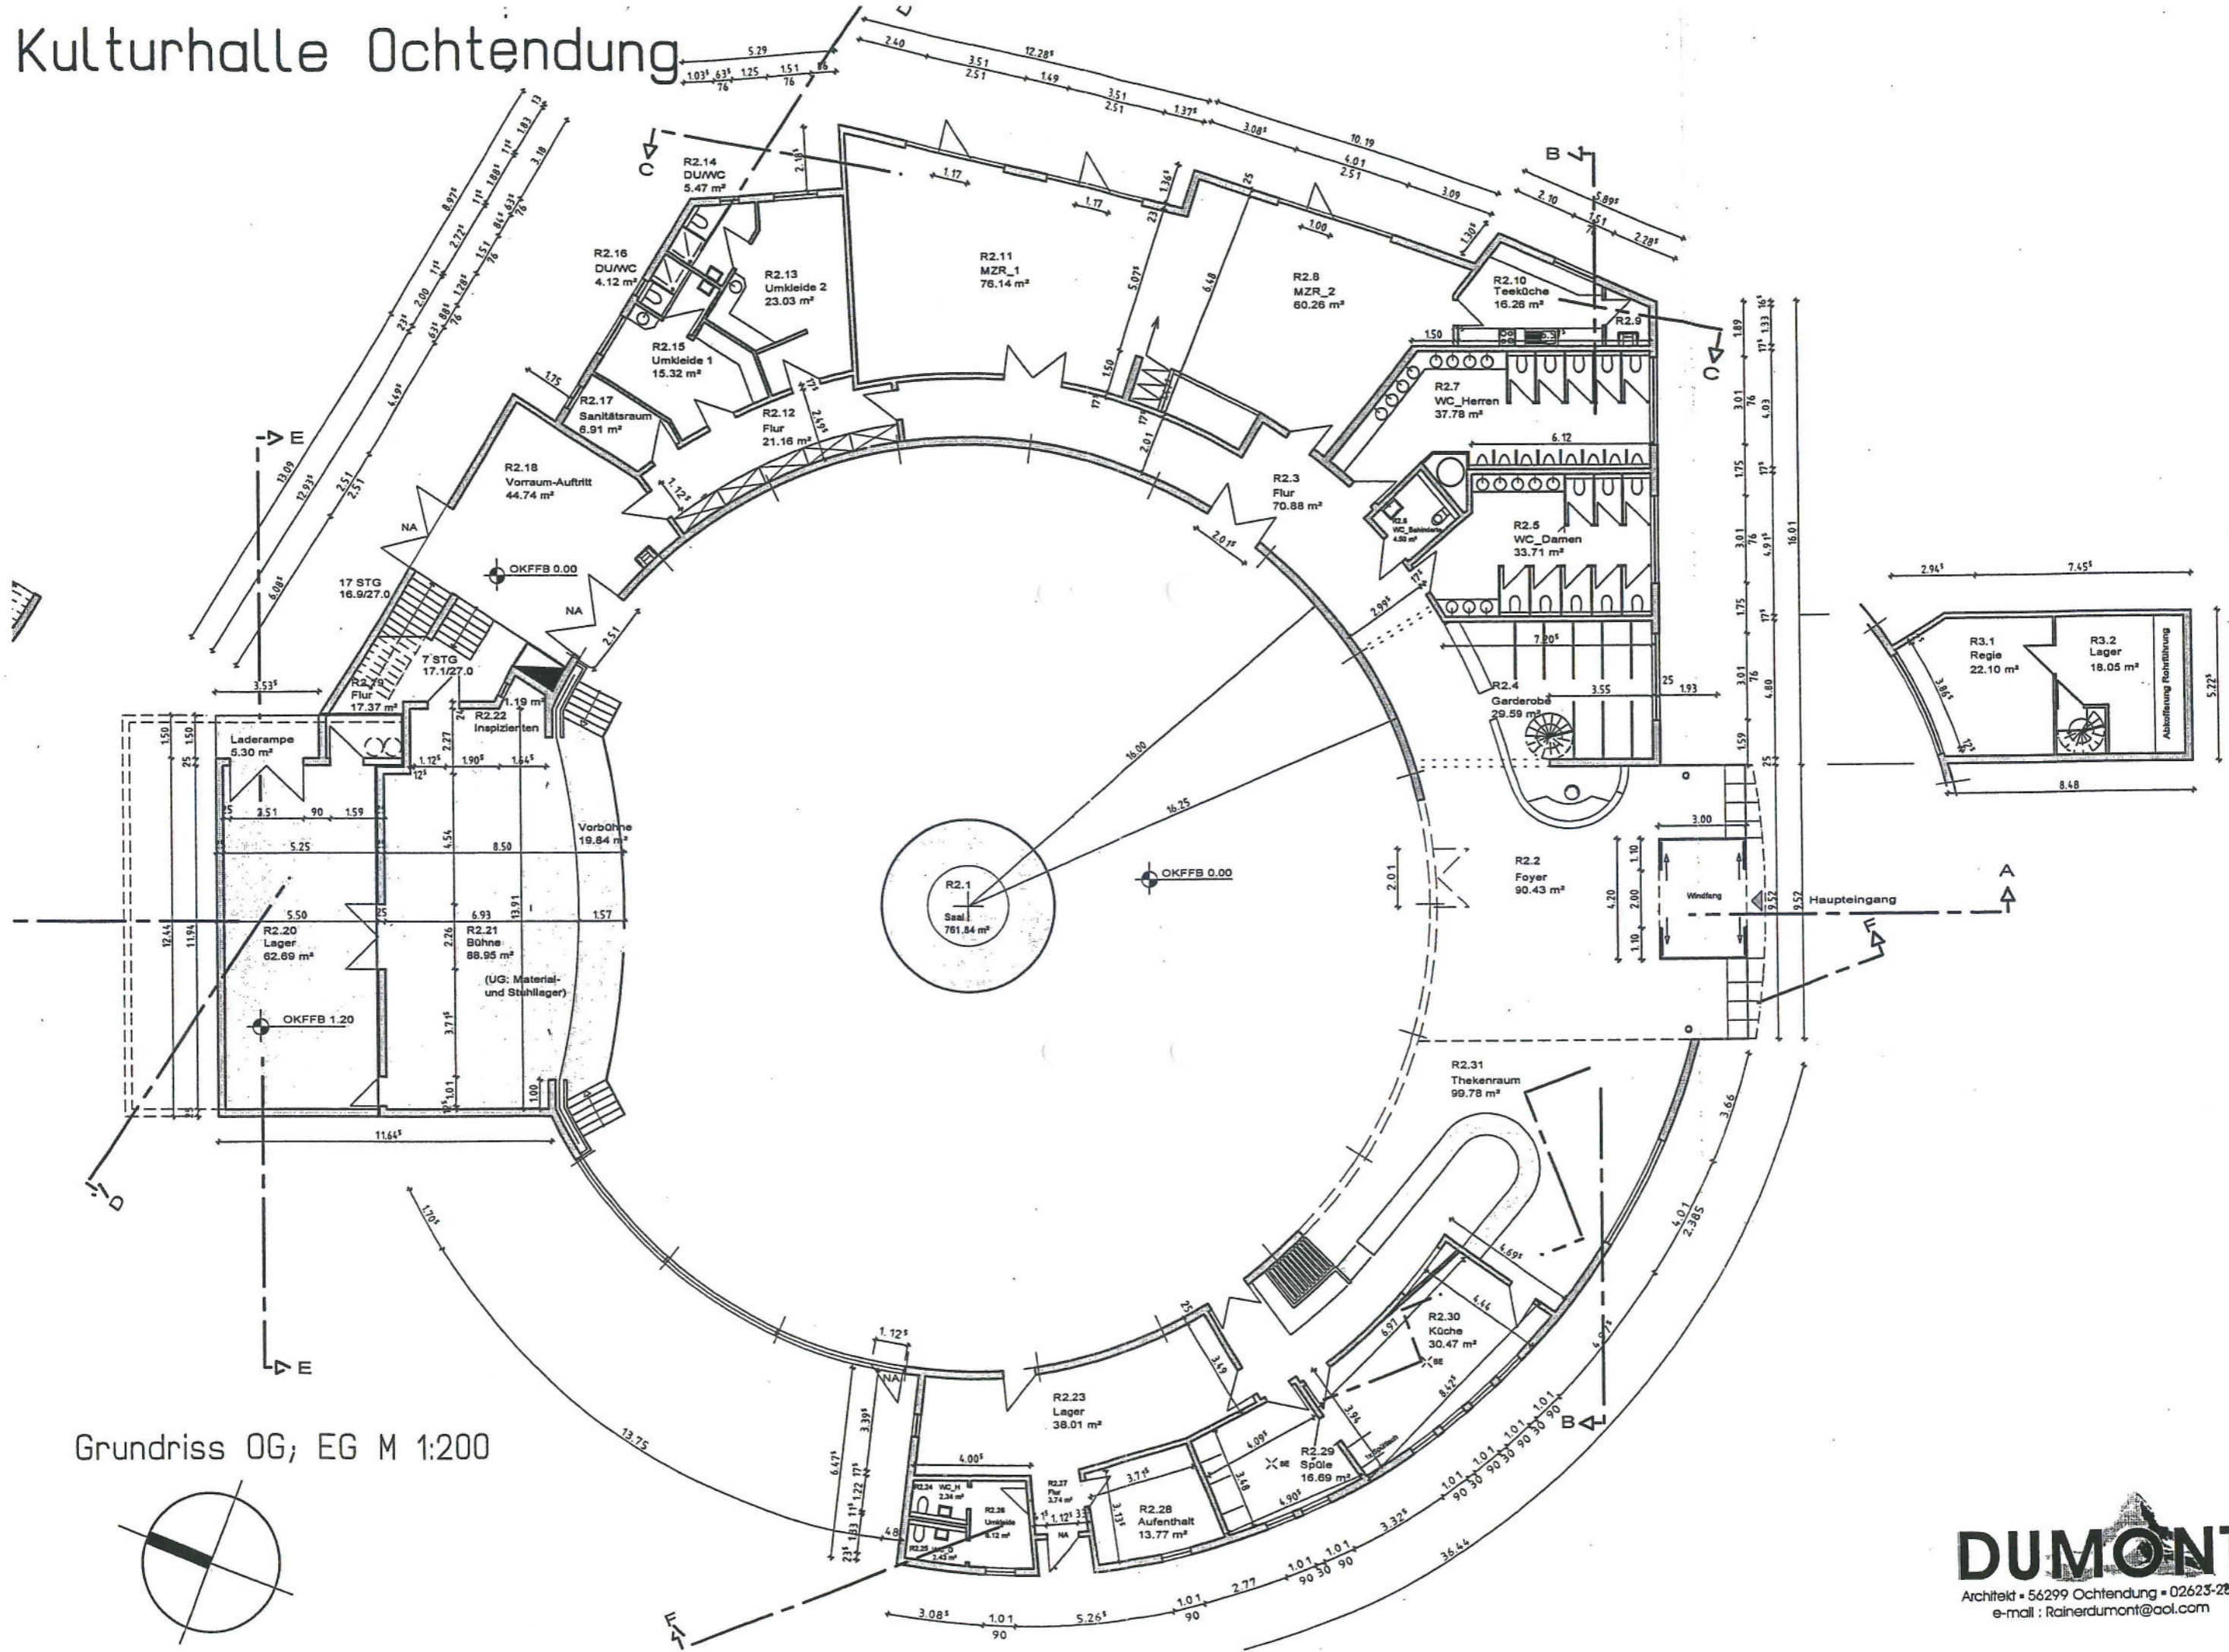

Kulturhalle Ochtingung

Grundriss OG; EG M 1:200